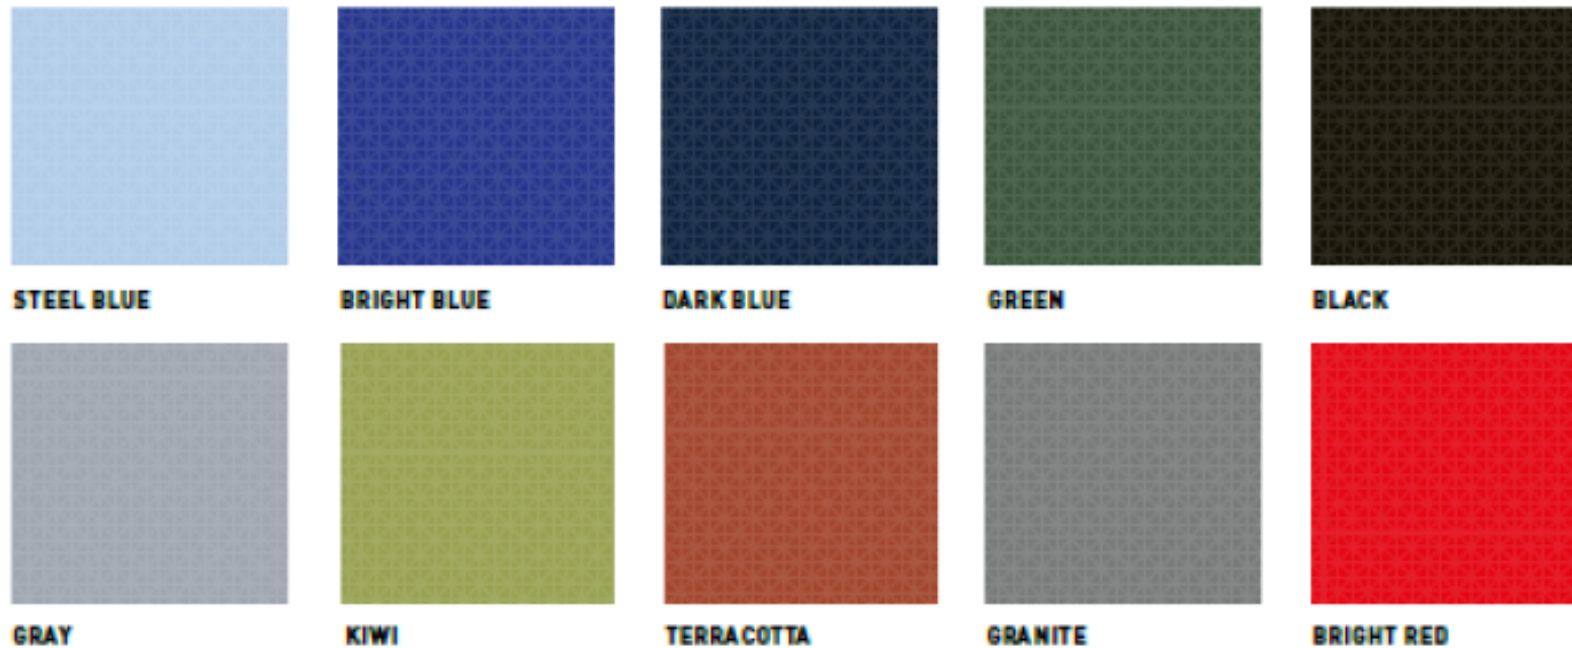

3 x 6 m

Prix du terrain : entre 800 et 1000 euros HT
Pas de tracé tennis

Les options

CHOISISSEZ VOS COULEURS

Vous pouvez choisir la couleur de base de votre terrain, et également faire appel à un artiste afin de faire graver vos dalles et personnaliser cette zone de jeu !